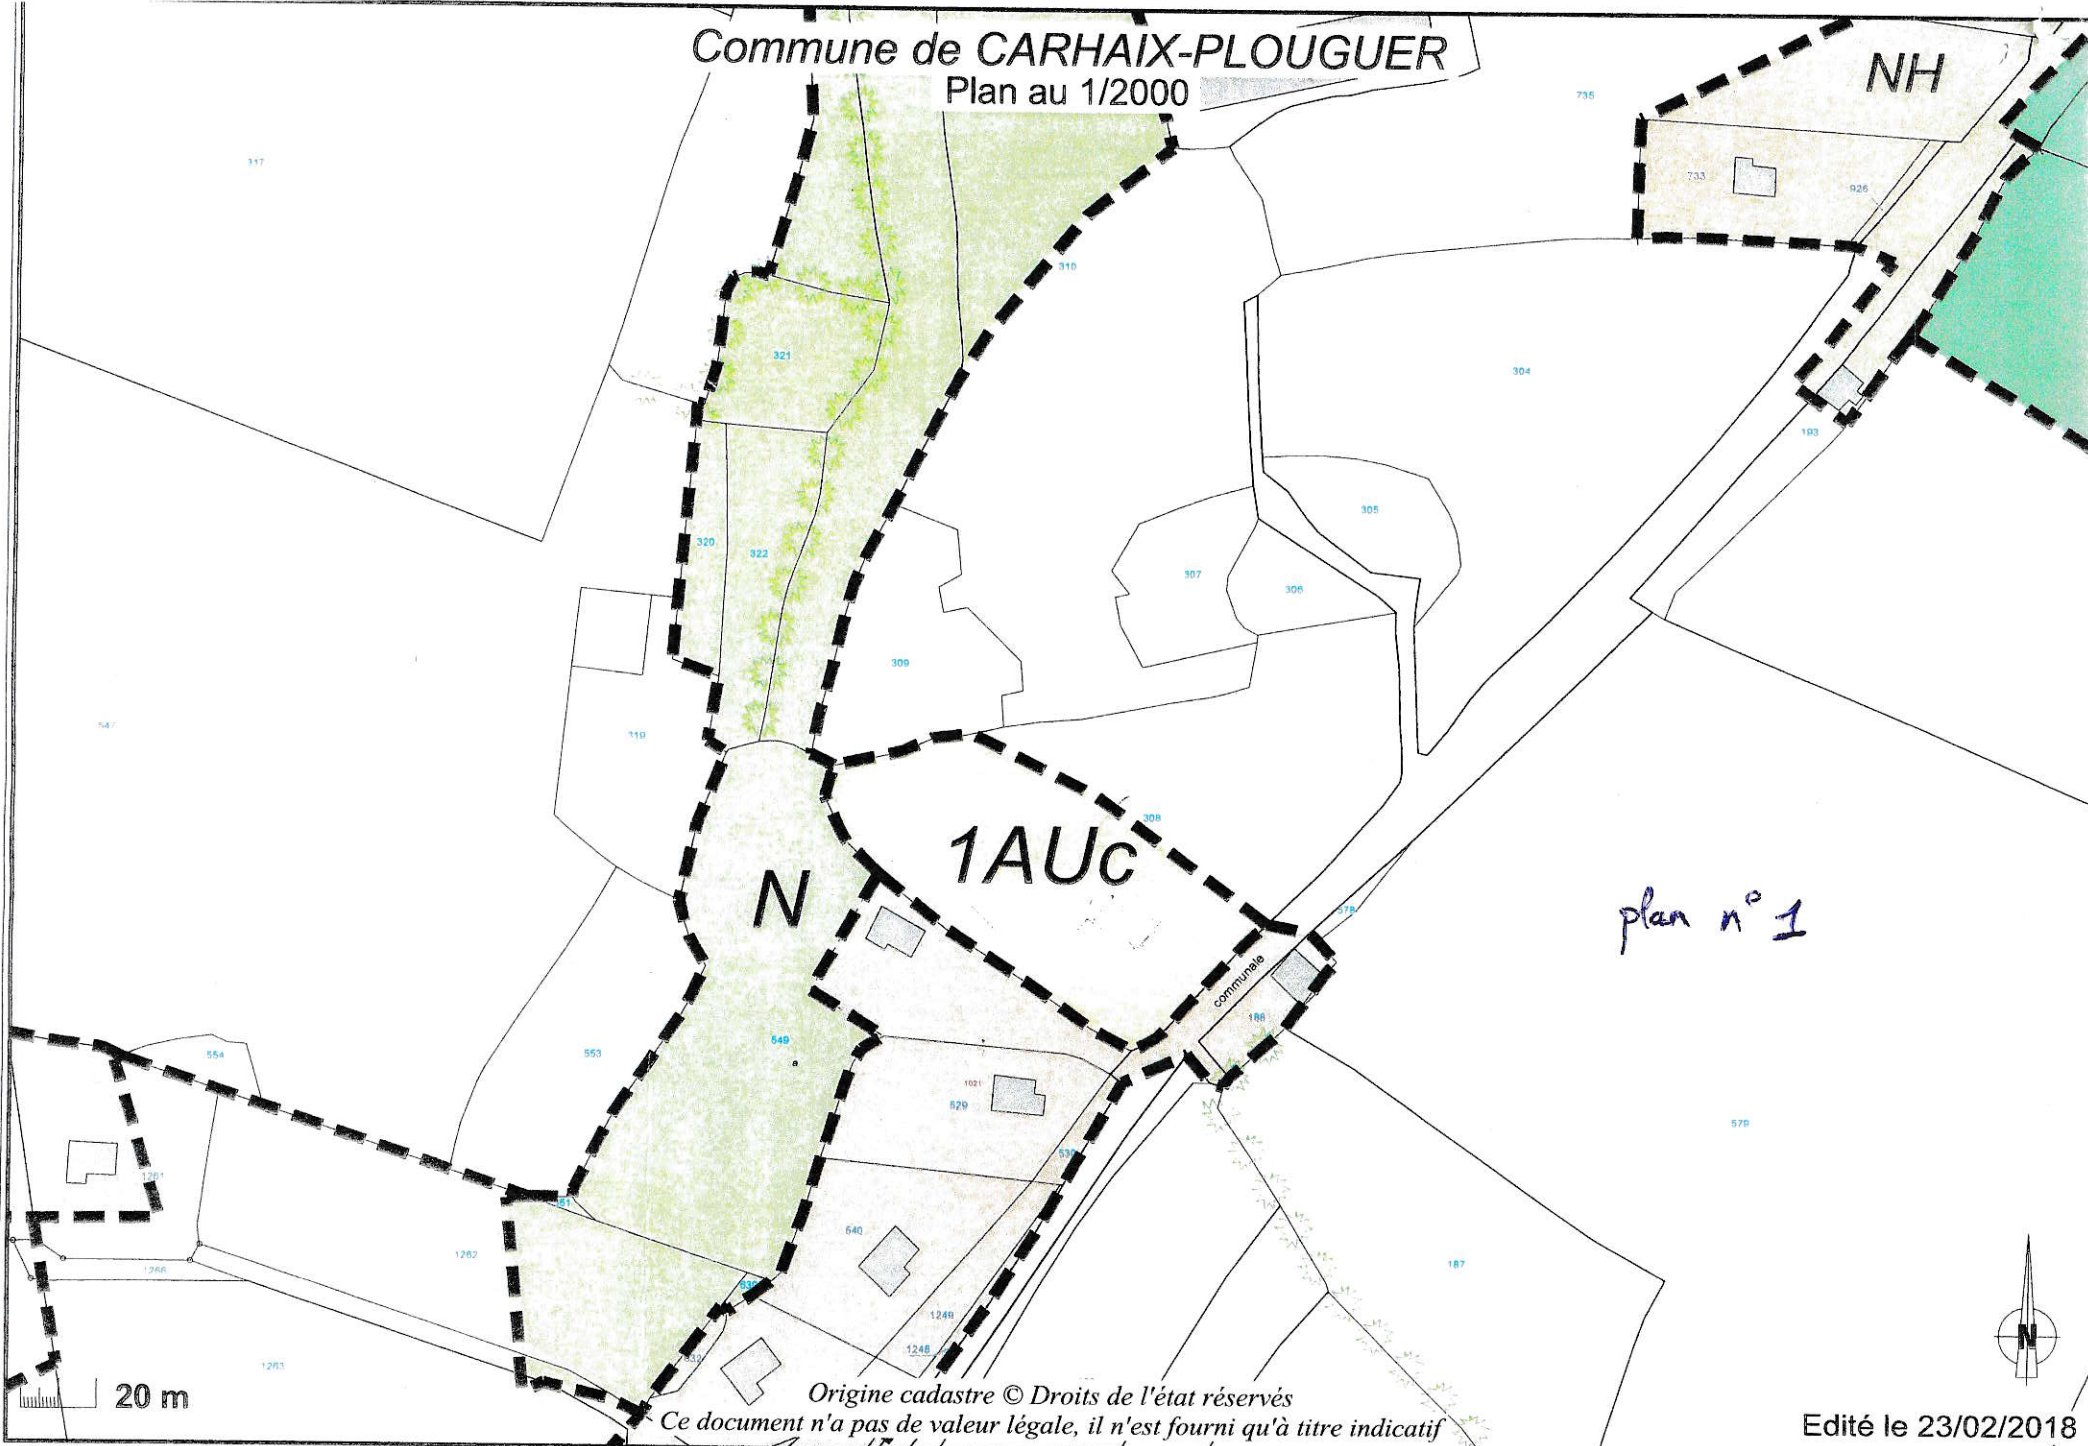

Commune de CARHAIX-PLOUGUER

Plan au 1/2000

NH

1AUC

N

plan n° 1

20 m

Origine cadastre © Droits de l'état réservés
Ce document n'a pas de valeur légale, il n'est fourni qu'à titre indicatif

Edité le 23/02/2018

20 m

Origine cadastre © Droits de l'état réservés
Ce document n'a pas de valeur légale, il n'est fourni qu'à titre indicatif

Edité le 23/02/2018

plan n° 2
alignement d'arbres
fruits

Commune de CARHAIX-PLOUGUER
Plan au 1/2000

NH

TAUC

N

commune